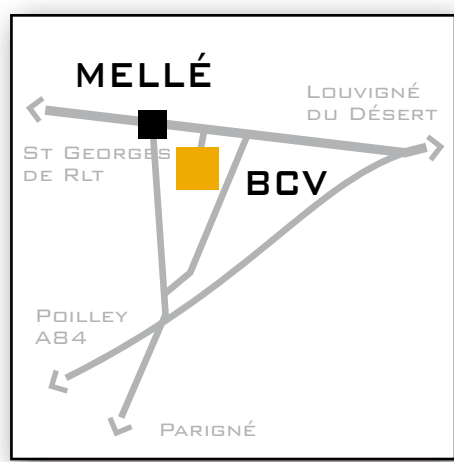

LE MONT
ST-MICHEL

ST-MALO
ST-BRIEUC

CAEN

AVRANCHES

AUTOROUTE DES ESTUAIRES AB4

SORTIE 32

ST JAMES

FLERS
ST HILAIRE DU H.

MELLÉ

ST GEORGES
DE RLT

LOUVIGNÉ
DU DÉSSERT

POILLEY

VILLAMÉE

PARIGNÉ

LANDÉAN

SORTIE 31
LOUVIGNÉ-DU-DÉSERT

SORTIE 30

PARIS
LAVAL

FOUGÈRES

SORTIE 29

RENNES

MELLÉ

LOUVIGNÉ
DU DÉSSERT

ST GEORGES
DE RLT